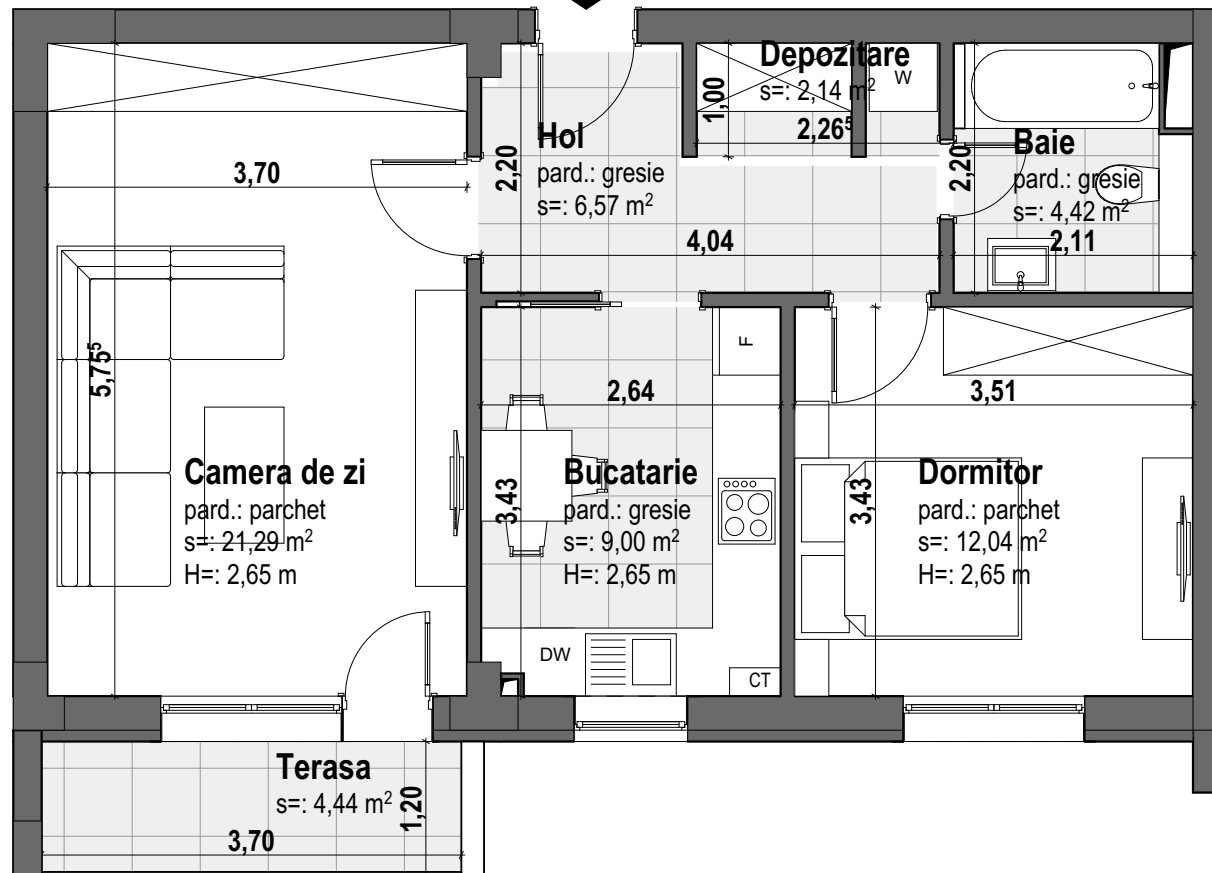

Sutila=55.46 mp

APARTAMENT 2 CAMERE

Bloc B8

Apartament numărul 62

Etaj 6

Denumire încăpere	Suprafață (mp)
Hol	6.57
Bucătărie	9.00
Cameră de zi	21.29
Dormitor	12.04
Depozitare	2.14
Baie	4.42
Suprafață utilă	55.46
Terasă	4.44