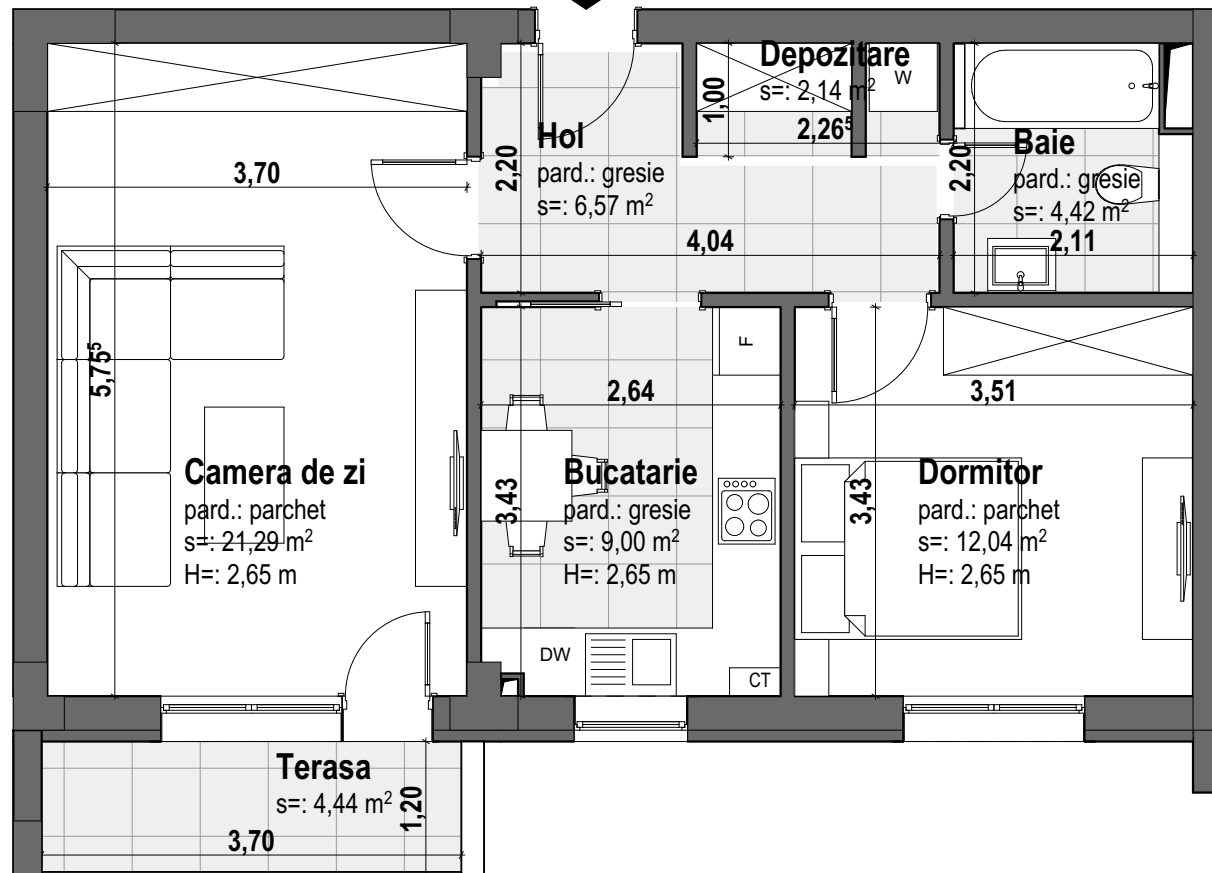

Sutila=55.46 mp

APARTAMENT 2 CAMERE

Bloc B8

Apartament numărul 53

Etaj 5

Denumire încăpere	Suprafață (mp)
Hol	6.57
Bucătărie	9.00
Cameră de zi	21.29
Dormitor	12.04
Depozitare	2.14
Baie	4.42
Suprafață utilă	55.46
Terasă	4.44