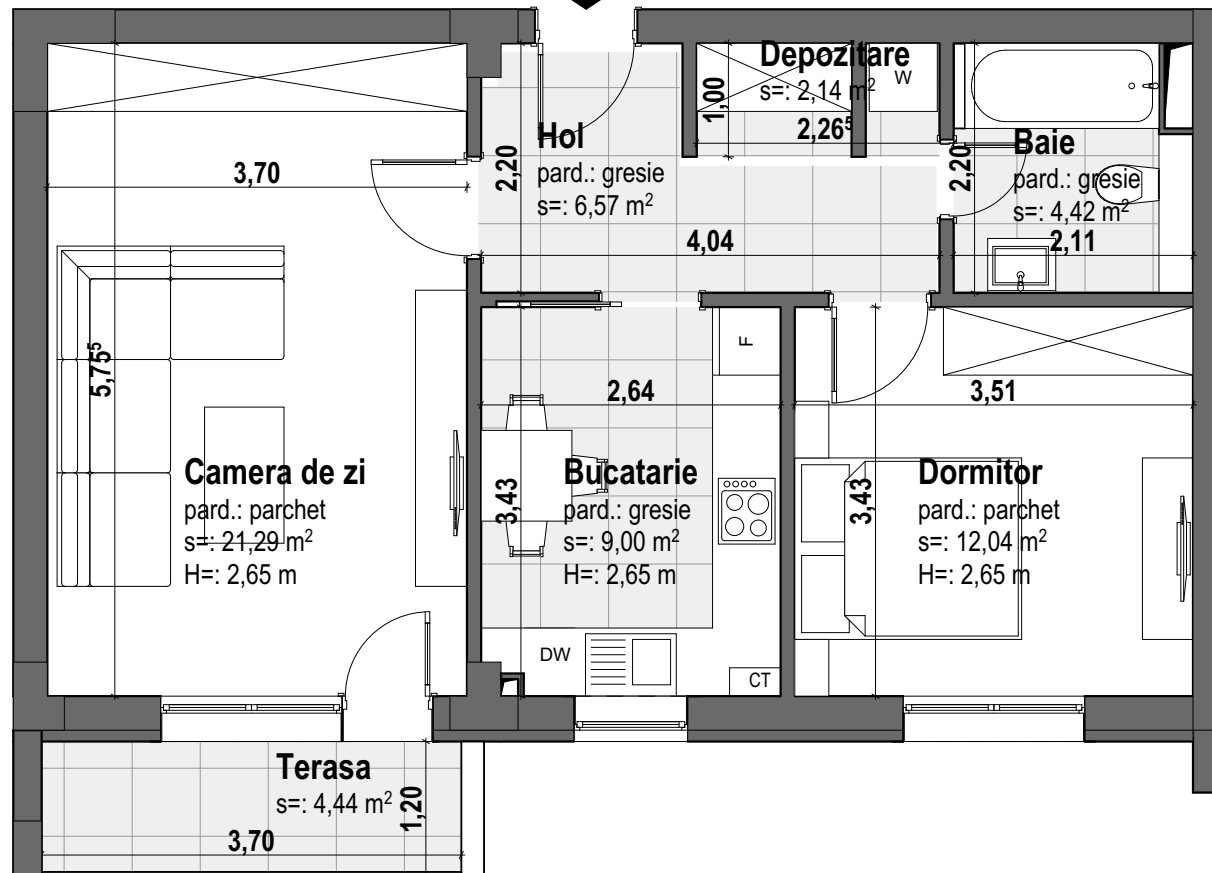

Sutila=55.46 mp

APARTAMENT 2 CAMERE

Bloc B8

Apartament numărul 44

Etaj 4

Denumire încăpere	Suprafață (mp)
Hol	6.57
Bucătărie	9.00
Cameră de zi	21.29
Dormitor	12.04
Depozitare	2.14
Baie	4.42
Suprafață utilă	55.46
Terasă	4.44