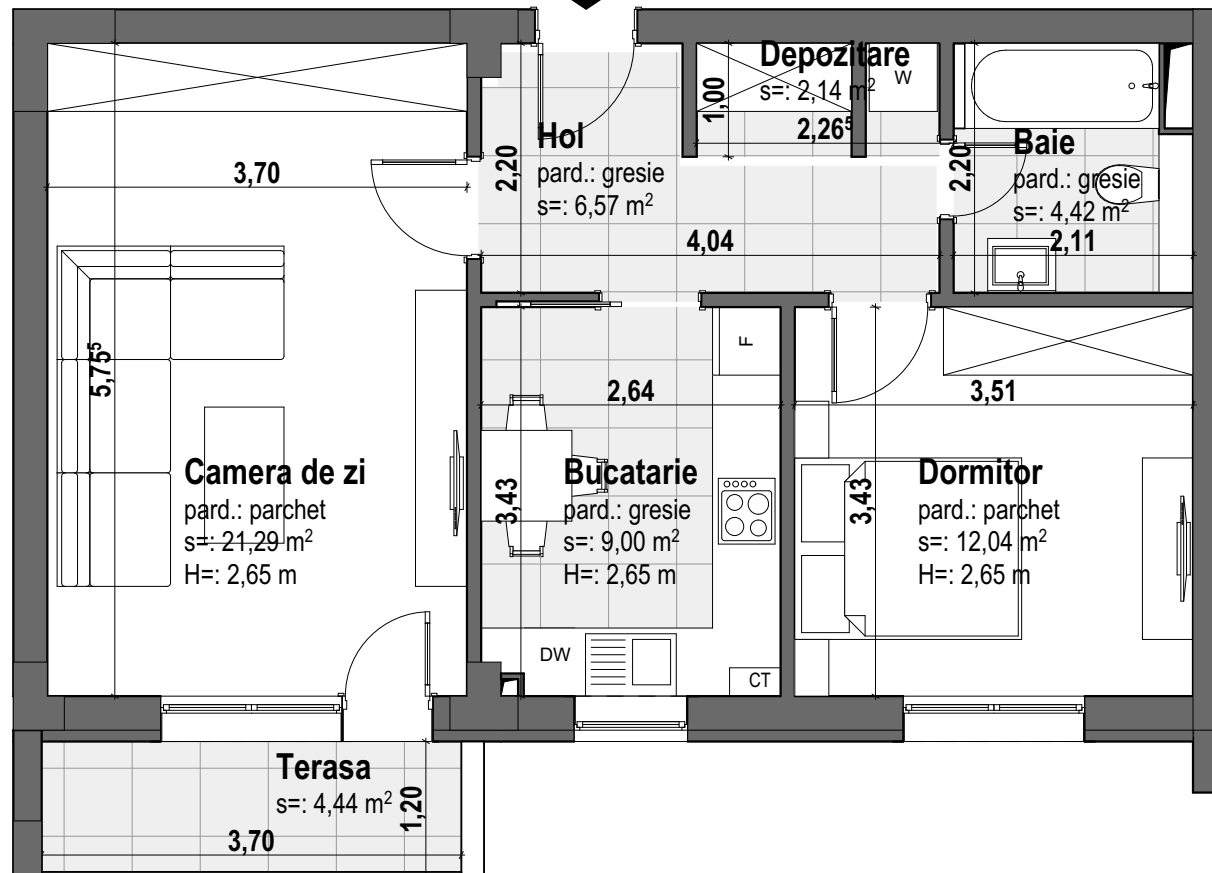

Sutila=55.46 mp

APARTAMENT 2 CAMERE

Bloc B8

Apartament numărul 26

Etaj 2

Denumire încăpere	Suprafață (mp)
Hol	6.57
Bucătărie	9.00
Cameră de zi	21.29
Dormitor	12.04
Depozitare	2.14
Baie	4.42
Suprafață utilă	55.46
Terasă	4.44